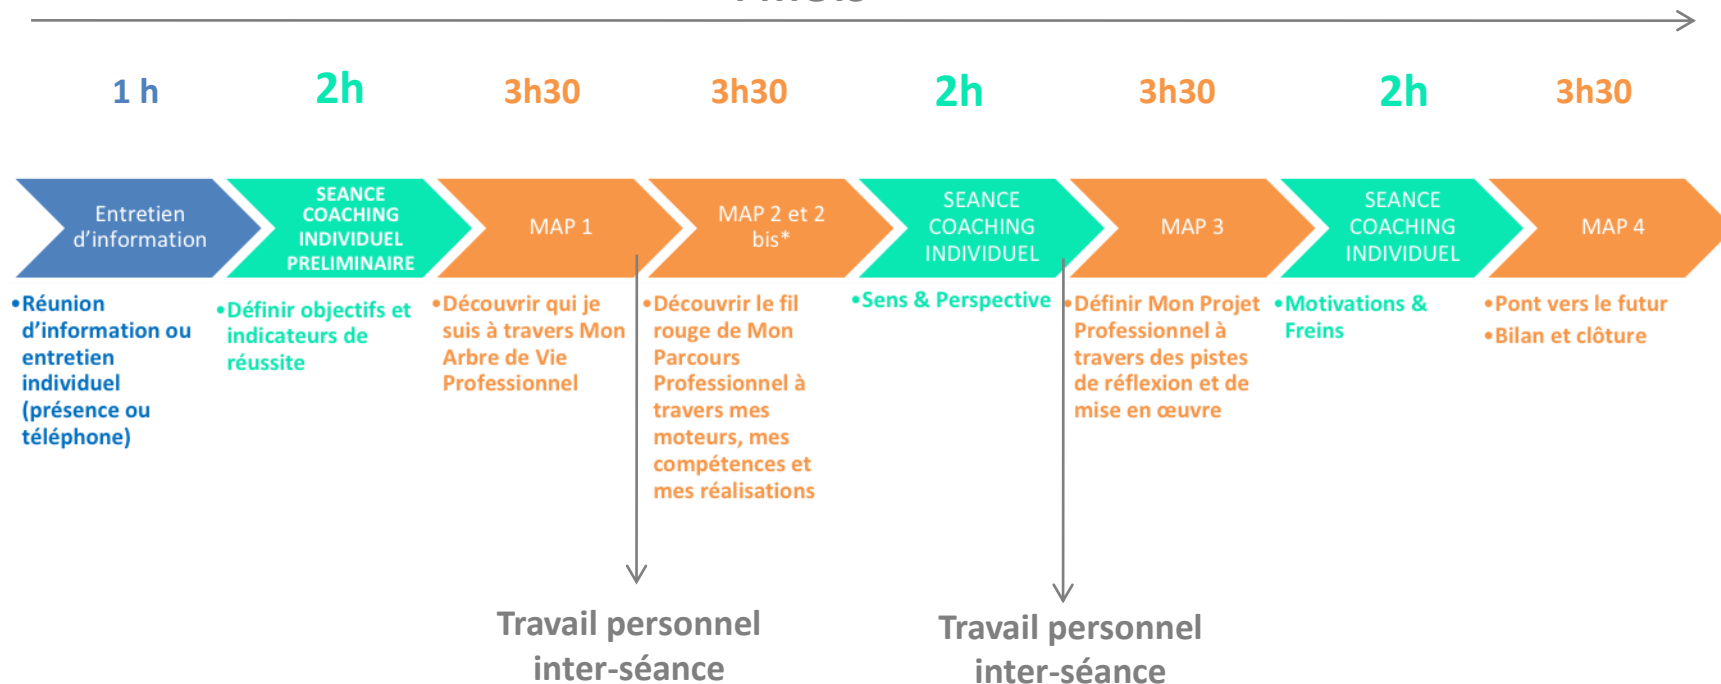

Envie d'une nouvelle dynamique professionnelle ?

Besoin de retrouver du sens et de la motivation
dans votre vie professionnelle ?

*« Choisissez un travail que vous aimez
et vous n'aurez jamais à travailler un seul jour dans votre vie. »*

Confucius

Mon Atelier Professionnel

➔ Un accompagnement innovant et stimulant alliant la puissance du collectif et le sur-mesure de l'individuel par un duo de coachs professionnels

➔ Pour déployer vos talents et donner du sens à votre projet professionnel :

- Capitaliser sur votre expérience pour une seconde partie de carrière mieux adaptée à vos aspirations
- Identifier vos forces, moteurs et réalisations, autant de piliers sur lesquels vous appuyer
- Mieux comprendre le fil rouge de votre parcours pour donner du sens à vos expériences et vous engager dans une direction motivante
- Mesurer les enjeux de votre évolution professionnelle en fonction de vos choix de vie
- Mettre en mouvement, amorcer le changement et la construction de votre projet professionnel
- Trouver votre place au sein d'un groupe et dans la vie professionnelle
- Et surtout vous épanouir professionnellement!

Mon Atelier Professionnel

4 MOIS

* Atelier MAP 2 dédoublé pour permettre à chacun individuellement de bénéficier de l'apport du groupe pendant 1h

Mon Atelier Professionnel

➔ Les « plus »

- Expérimenter l'intelligence collective et l'effet miroir du groupe
- Alternier ateliers collectifs, travail et réflexion individuels coaching individuel
- Au sein d'un groupe restreint de 4 participants partageant les mêmes règles : Bienveillance - Confidentialité - Respect
- Engagement sur une courte durée : 4 mois avec rencontre tous les 15 jours
- Mise en place d'un cadre structurant avec suivi individuel et collectif et utilisation d'outils d'accompagnement adaptés
- Travail personnel à réaliser à son rythme entre chaque séance